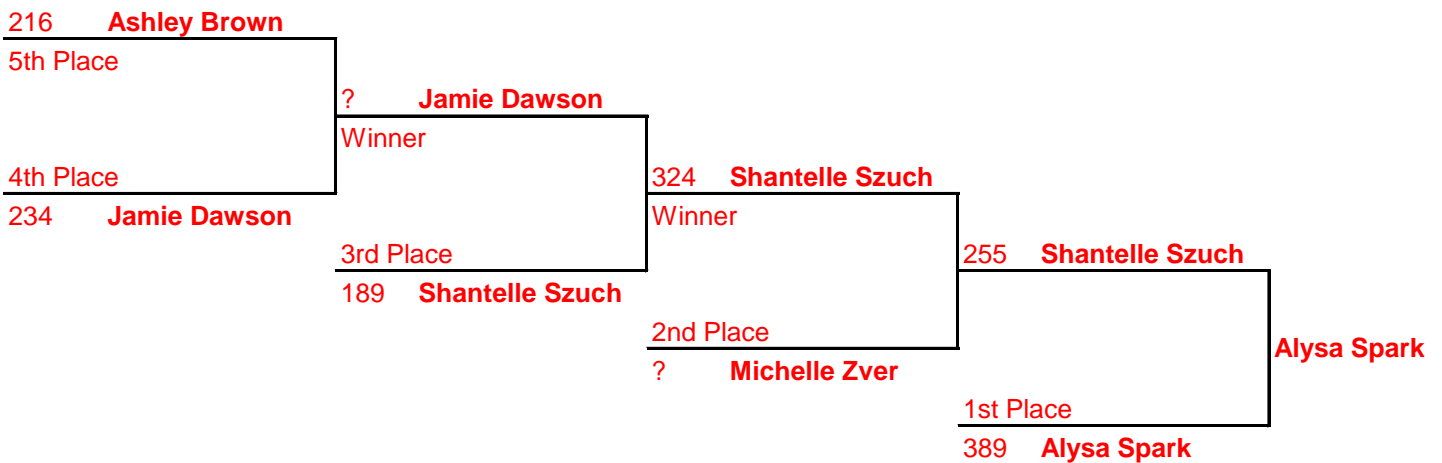

BRONZE MEDALS

ALYSA SPARK
Saskatoon
SHANTELLE SZUCH
South
MICHELLE ZVER
Regina

**2013 GREAT WESTERN OPEN PROVINCIAL CHAMPIONSHIPS
REGINA, SASKATCHEWAN
MARCH 28 - 31, 2013**

LADIES SINGLES

		#1	#2	#3	#4	#5	#6	#7	#8	#9	#10	Total	Average
Saskatoon	Alysa Spark	213	316	272	221	313	380	303	221	226	231	2696	269.60
Regina	Michelle Zver	184	256	285	257	216	256	385	263	317	276	2695	269.50
South	Shantelle Szuch	246	360	239	306	291	205	225	245	258	294	2669	266.90
North West	Jamie Dawson	303	217	254	208	374	270	256	295	180	196	2553	255.30
North West	Ashley Brown	293	346	247	227	240	268	301	192	161	278	2553	255.30
North East	Jamie Dufault	241	332	239	245	266	261	285	241	243	192	2545	254.50
Regina	Aimee Fleming	220	243	257	190	256	212	356	224	249	328	2535	253.50
Saskatoon	Janice Schaan	236	206	212	293	309	229	202	275	215	275	2452	245.20
Prince Albert	Heather Lawrence	223	236	178	253	206	285	204	265	189	320	2359	235.90
North East	Jenn Kostiuk	218	201	265	216	255	240	227	216	281	235	2354	235.40
Regina	Jennie Grainger	187	244	235	248	211	259	213	286	256	190	2329	232.90
Saskatoon	Jackie Spark	200	231	235	262	236	218	265	250	190	193	2280	228.00
South	Judy Kress	181	261	212	292	229	178	233	188	279	217	2270	227.00
North East	Myrna Ruthven	221	181	268	242	221	205	284	222	222	197	2263	226.30
Prince Albert	Dawn Mardell	196	205	188	215	217	213	239	187	222	166	2048	204.80
South	Amber Wakeford	172	164	239	203	266	187	199	171	187	253	2041	204.10
Prince Albert	Christa Mulhall											0	0.00
North West	Melody King											0	0.00